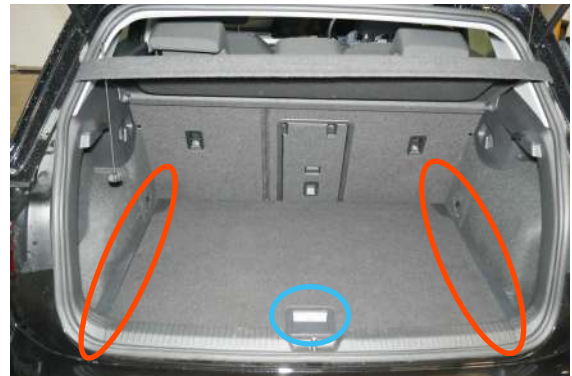

Volkswagen Golf MK8 Schrägheck ab 2020

Unsere Nr: H0796

Frage 1 - Kofferraumbestimmung

FLOW

VERFÜGBAR

Variabler Boden tief

- Plastikeinsatz an den Seiten
- Plastikgriff

FRSD

VERFÜGBAR

Variabler Boden hoch

- Plastikeinsatz an den Seiten
- Plastikgriff

FNO

NICHT VERFÜGBAR

Kein variabler Boden

- Keine Plastikeinsätze an Seiten

Nächste Seite