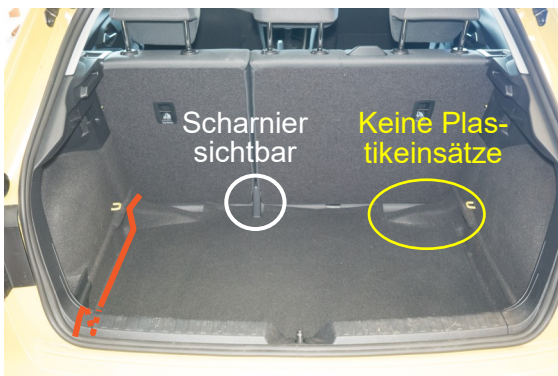

Audi A1 Sportback - ab 2019

Unsere Nr: H0746

Frage 1 - Bestimmung der Bodenhöhe

H0746-FNO

VERFÜGBAR

Kein variable Boden

Boden sitzt eine Stufe unter der Ladekante. Tiefere Bodenversion

H0746-FRSD or FLOW