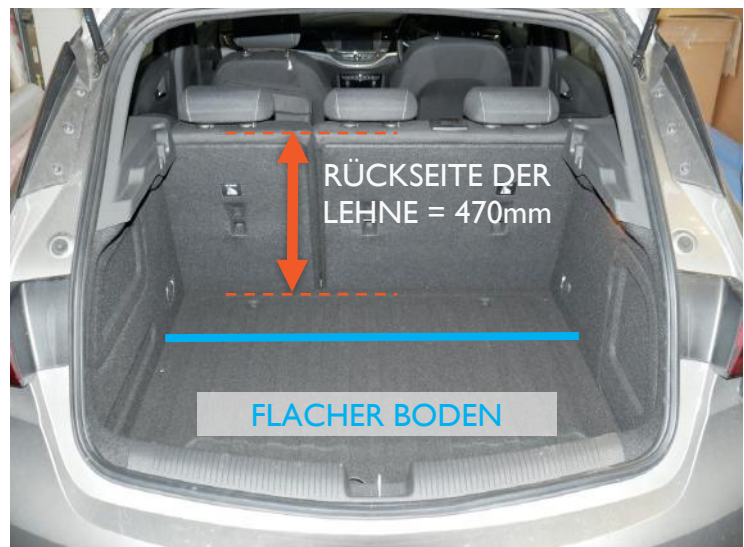

Opel Astra Schrägheck ab 2015 - 5 Tüer
Unsere Nr.: H0637

Frage I - Fahrzeugspezifikation

FRSD

✓ VERFÜGBAR:
ERHÖHTER
BODEN

- Der Boden ist flach
- Rückseite der Lehne ist 470mm hoch.

FLOW

✓ VERFÜGBAR:
NIEDRIGER BODEN

- Der Boden ist vertieft
- Rückseite der Lehne ist 540mm hoch.