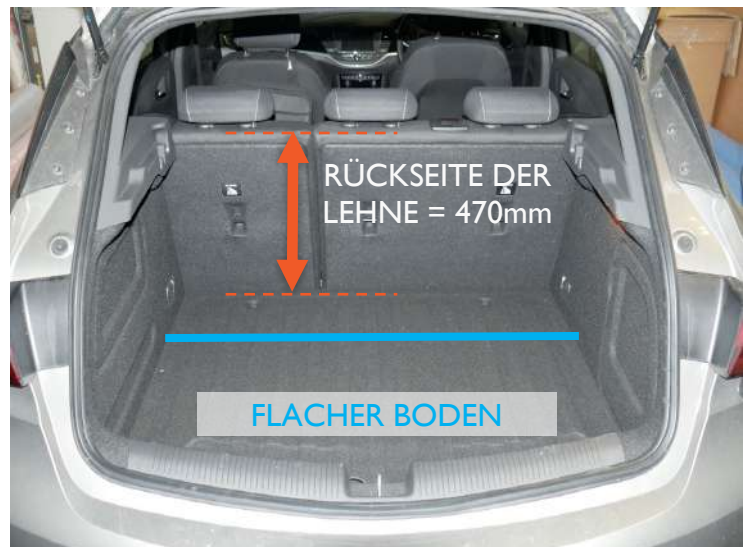

Opel Astra Schrägheck 2015 - 2021

Unsere Nr.: H0637

Frage 1 - Fahrzeugspezifikation

FRSD

✓ **VERFÜGBAR:**
**ERHÖHTER
BODEN**

- Der Boden ist flach
- Rückseite der Lehne ist 470mm hoch.

FLOW

✓ **VERFÜGBAR:**
NIEDRIGER BODEN

- Der Boden ist vertieft
- Rückseite der Lehne ist 540mm hoch.