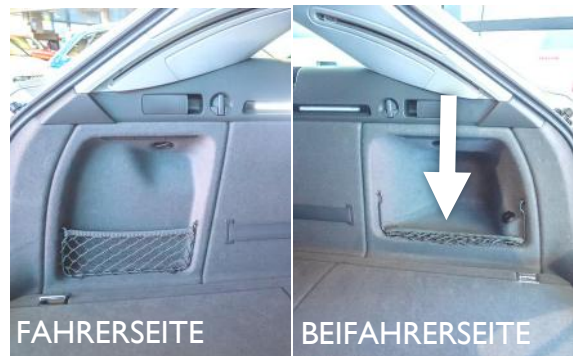

Audi A4 avant - ab 2015

Unsere Nr.: H0613

4 Versionen für Fahrzeug verfügbar

Kofferraumform 1

H0613-SH1

Diese Kofferraumauskleidung hat 2 fläche Seite und decke die Netze ab.

Um die Netze zu verwenden, müssen Sie die Kofferraumauskleidung abziehen.

Kofferraumform 2

H0613-SH2

Diese Kofferraumauskleidung hat einer Aussparung auf der Beifahrerseite

Sie müssen das Netz hinterdrücken, bevor Sie die Kofferraumauskleidung montieren.