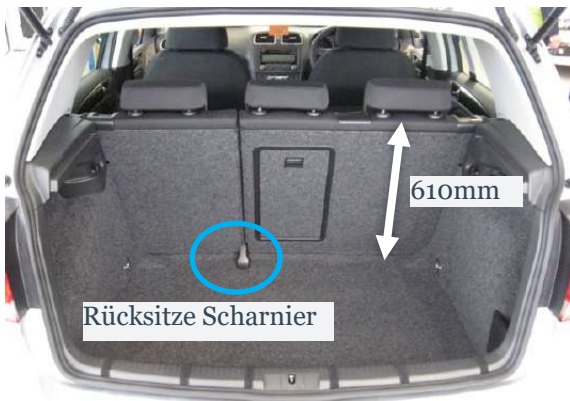

VW Golf VI Schrägheck - ab 2008 bis 2013

Unsere Nr.: H0354

Fahrzeugidentifizierung

H0354—FLOW

Verfügbar

Spacesaver Ersatzrad

Niedrigem Boden

H0354—FRSD

Nicht Verfügbar

Vollwertiges Ersatzrad

Erhöhtem Boden

Aussparung Identifizierung

Verfügbar ✓

Aussparung auf der Beifahrerseite

Der Fahrzeug hat einen Aussparung auf der Beifahrerseite mit Kunststoffplatte (in blau markiert)